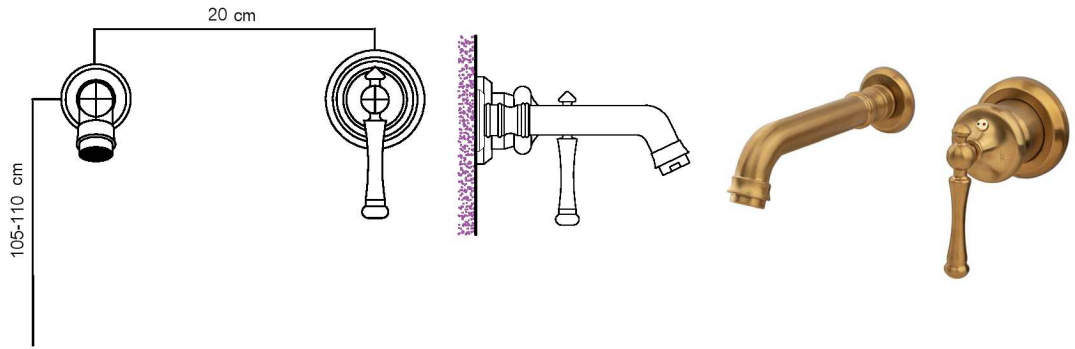

200-220 cm

20-25 cm

100-110 cm

75-80 cm

TYPE-4  
 Built-in

دوش - تیپ 4

**BASIN MIXER**

علاء الدین - روشویی