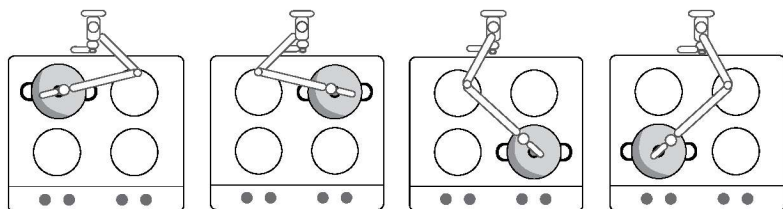

MORVARID ● White

MORVARID ● Chrome

DUCK ● Chrome

MOJ ● Chrome

BARAN ● Chrome

DORSA ● Chrome

پلاتو - روگازی (قابلمه پرکن)

DUAL 360 SWING JOINTS FOR FLEXIBLE POSITIONING