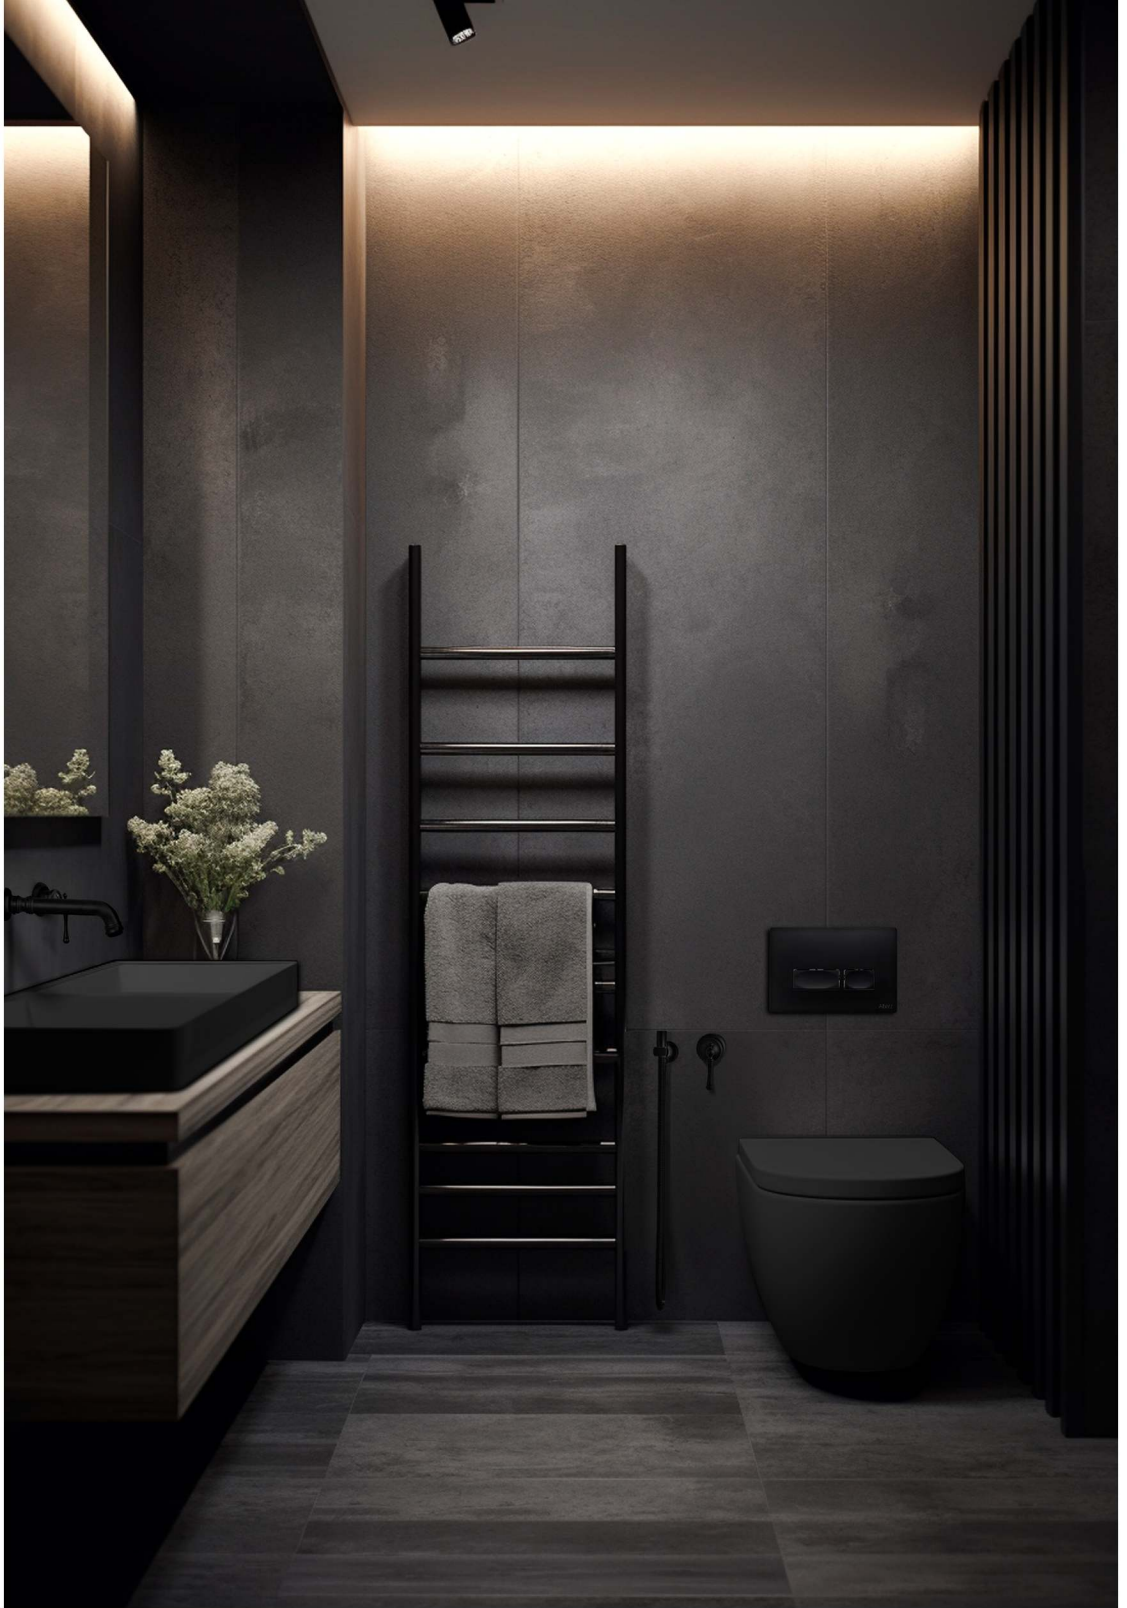

**ARGHAVAN**  
● Chrome ارغوان

**DROP**  
● Chrome دراب

**ABNUSE**  
● Chrome آبوس

NEGIN

نگین - ظرفشویے دوہنظورہ

Chrome Shiny Gold Brushed Chrome Brushed Gold White Matt Black

**400KG**

**WEIGHT CAPACITY 400KG**

WEIGHT CAPACITY 400KG  
تحمل وزن تا ۴۰۰ کیلوگرم

SILENT DISCHARGE  
تخلیه بی صدا

ADJUSTABLE HEIGHT  
تنظیم ارتفاع

LEAK PROOF  
ضد نشت

QUICK INSTALLATION  
نصب سریع و آسان

۱۰ سال گارانتی

## In-wall flush toilet (wall hung)

WEIGHT CAPACITY 400KG  
SILENT DISCHARGE  
ADJUSTABLE HEIGHT  
LEAK PROOF  
QUICK INSTALLATION

وال هنگ

 Chrome

 Shiny Gold

 Brushed Chrome

 Brushed Gold

 Matt Black