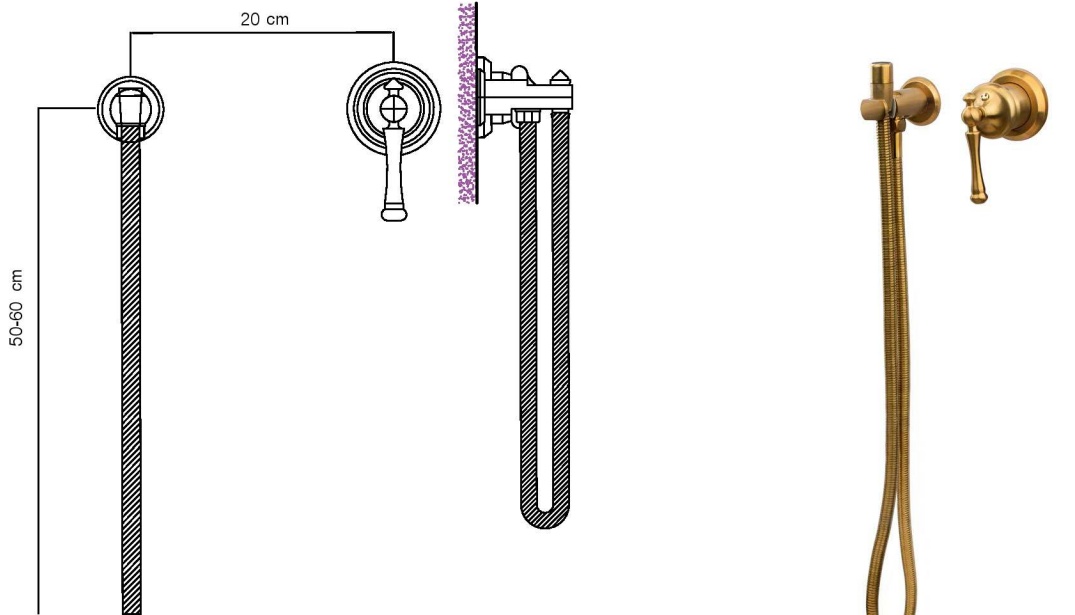

200-220 cm

20-25 cm

100-110 cm

75-80 cm

TYPE-4  
 Built-in

دوش - تیپ 4

**BASIN MIXER**

علاء الدین - روشویی