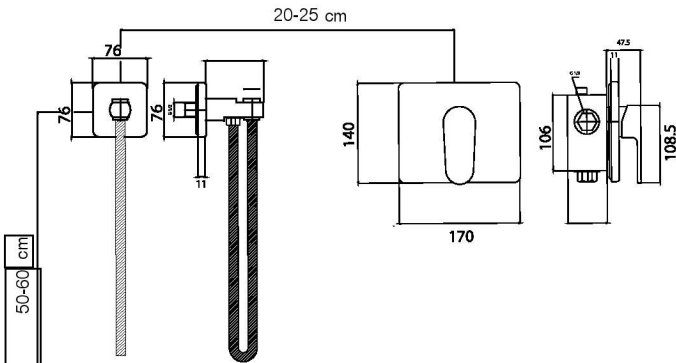

SHOWER MIXER

توالیت

Built-in