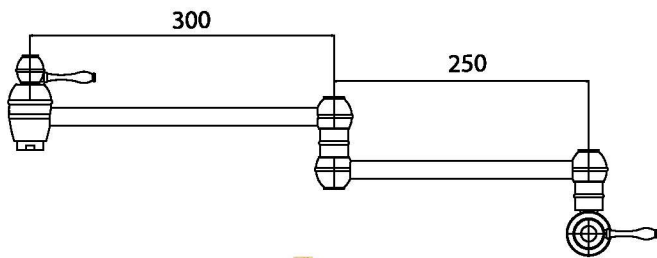

MORVARID ● White

MORVARID ● Chrome

DUCK ● Chrome

MOJ ● Chrome

BARAN ● Chrome

DORSA ● Chrome

پلاتو - روگازی (قابلمه پرکن)

DUAL 360 SWING JOINTS FOR FLEXIBLE POSITIONING